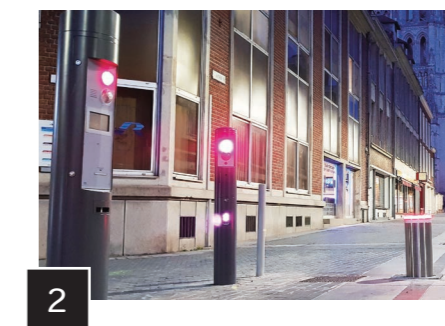

2 ボラード

比類のない頑強性を持たせる事で、車の突入や突破を阻止するテロ対策商品