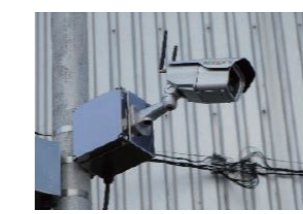

バーゲート

バーゲート  
(縦格子型)

ゲート  
(回転式)

クラウド型  
カメラシステム

ソーラー照明  
(Wi-Fi搭載型)

電光表示板

交通遮断機

健康遊具  
(背伸ばしベンチなど)