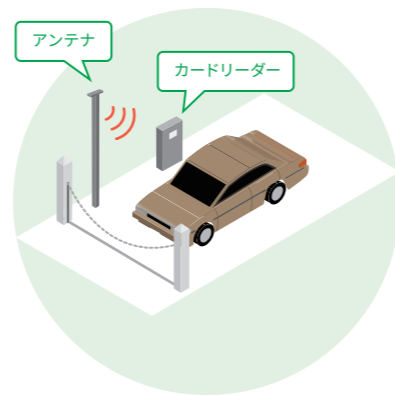

ETC方式（非接触）

カードリーダー（オプション）にユーザーカード（NFCカード）をかざすことでETC/ETC2.0車載器 搭載車両の登録ができます。登録すると次回から自動でゲートが開き、通過頂けます。