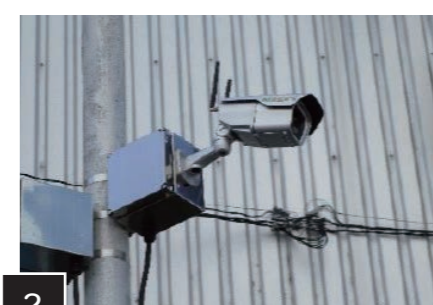

2

クラウド型カメラシステム

クラウド上に録画データを保存可能な通信機能付き監視カメラ