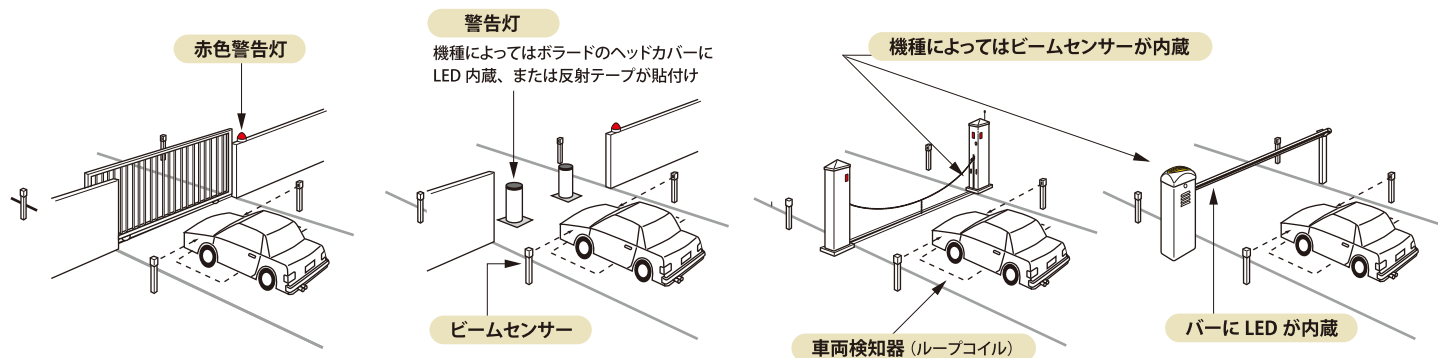

C.T.MACHINERY CO.,LTD

◇◇◇ 自動ゲートの安全対策 ◇◇◇

- 車両がゲート通過中または停止している時は、ビームセンサーが検知してゲートの作動を待機させます。
- 車両検知器（ループコイル）による安全装置を設置することができます。
- ご利用者様への取扱説明書配布により、運用上の安全を周知徹底しています。
- 定期的な保守定期点検より製品を安全にご利用いただけます。

シー・ティ・マシン株式会社

本 社	〒530-0041 大阪市北区天神橋1-12-8 創建天神橋ビル2F	TEL.03-6355-0070	FAX.06-6355-0370
東京営業所	〒104-0031 東京都中央区京橋1-1-1 八重洲ダイビル7F	TEL.03-3278-0311	FAX.03-3278-0313
沖縄出張所	〒901-0232 沖縄県豊見城市字伊良波682 サウスコート102号	TEL.098-916-0001	

<https://www.ctmachin.co.jp/>